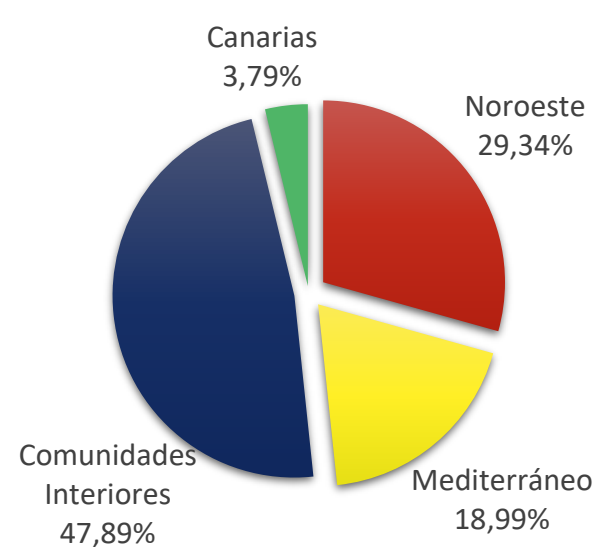

Total de siniestros: 28,82% por debajo de la media (3^{er} mejor año)

Número de conatos (<1 ha): 28,65% por debajo de la media

Número de incendios (>1 ha): 29,18% por debajo de la media

Total superficie forestal afectada: 10,36 % por debajo de la media

Se han producido 3 GIF menos que la media del decenio (21)

Datos generales del CCINIF del 1 enero al 31 de octubre de 2021

BALANCE CAMPAÑA VERANO 2021: MITECO

SINIESTROS Y SUPERFICIES POR REGIONES EN 2021

Nº de Siniestros

S. Arbolada

S. Forestal

41,70% de los siniestros se han producido en el **Noroeste**

37,86% de la superficie arbolada afectada es de **Comunidades interiores**

47,89% de la superficie forestal afectada es de **Comunidades Interiores**