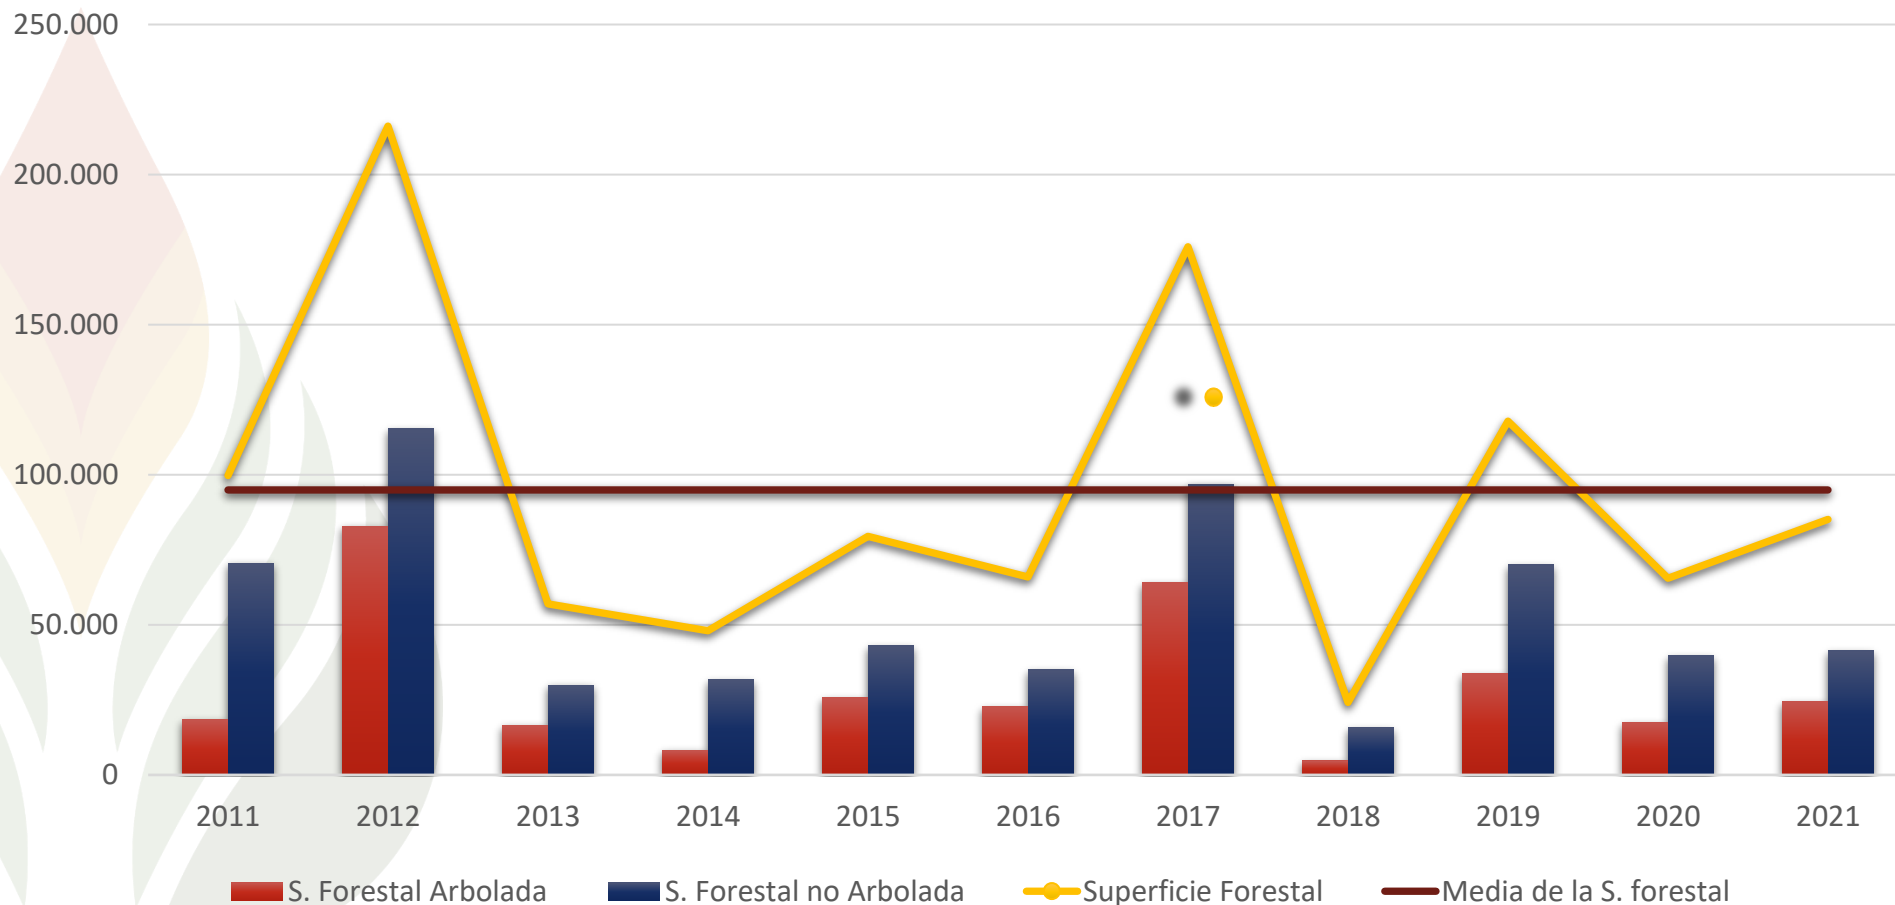

Datos generales del CCINIF del 1 enero al 31 de octubre de 2021

BALANCE CAMPAÑA VERANO 2021: MITECO

EVOLUCIÓN CONATOS- INCENDIOS

Datos generales del CCINIF del 1 enero al 31 de octubre de 2021

BALANCE CAMPAÑA VERANO 2021: MITECO

EVOLUCIÓN SUPERFICIES FORESTALES

Datos generales del CCINIF del 1 enero al 31 de octubre de 2021

BALANCE CAMPAÑA VERANO 2021: MITECO

GRANDES INCENDIOS FORESTALES EN 2021

PROVINCIA	TÉRMINO MUNICIPAL	FECHA	SUPERFICIE FORESTAL
Almería	Berja	21-ene.	623,81
Almería	Olula de Castro	1-feb.	718,27
Navarra/Guipúzcoa/Francia	Bera-Lesaka-Irún	20-feb.	1.125,96
Cantabria	Udías	20-feb.	731,09
Cantabria	Soba	29-mar.	793,72
S.C. Tenerife	Arico	20-may.	3.052,00
Ciudad Real	Chillón/Almadén	12-jul.	868,94
Albacete	Liétor	24-jul.	1.932,74
Albacete	Tobarra	24-jul.	556,51
Cuenca	Víllora	25-jul.	501,96
Huelva	Villarasa	24-jul.	622,04
Barcelona/Tarragona	Bellprat/Santa Coloma de Queralt	26-jul.	1.288,85
Ávila	El Tiemblo	6-ago.	622,27
Ávila	Sotalvo – Navalacruz	14-ago.	21.138,66
Salamanca	San Felices de los Gallegos	17-ago.	1.735,23
Badajoz	Alburquerque	18-ago.	697,35
Lugo	Ribas de Sil	5-sep.	1.477,60
Málaga	Jubrique	8-sep.	7.664,69