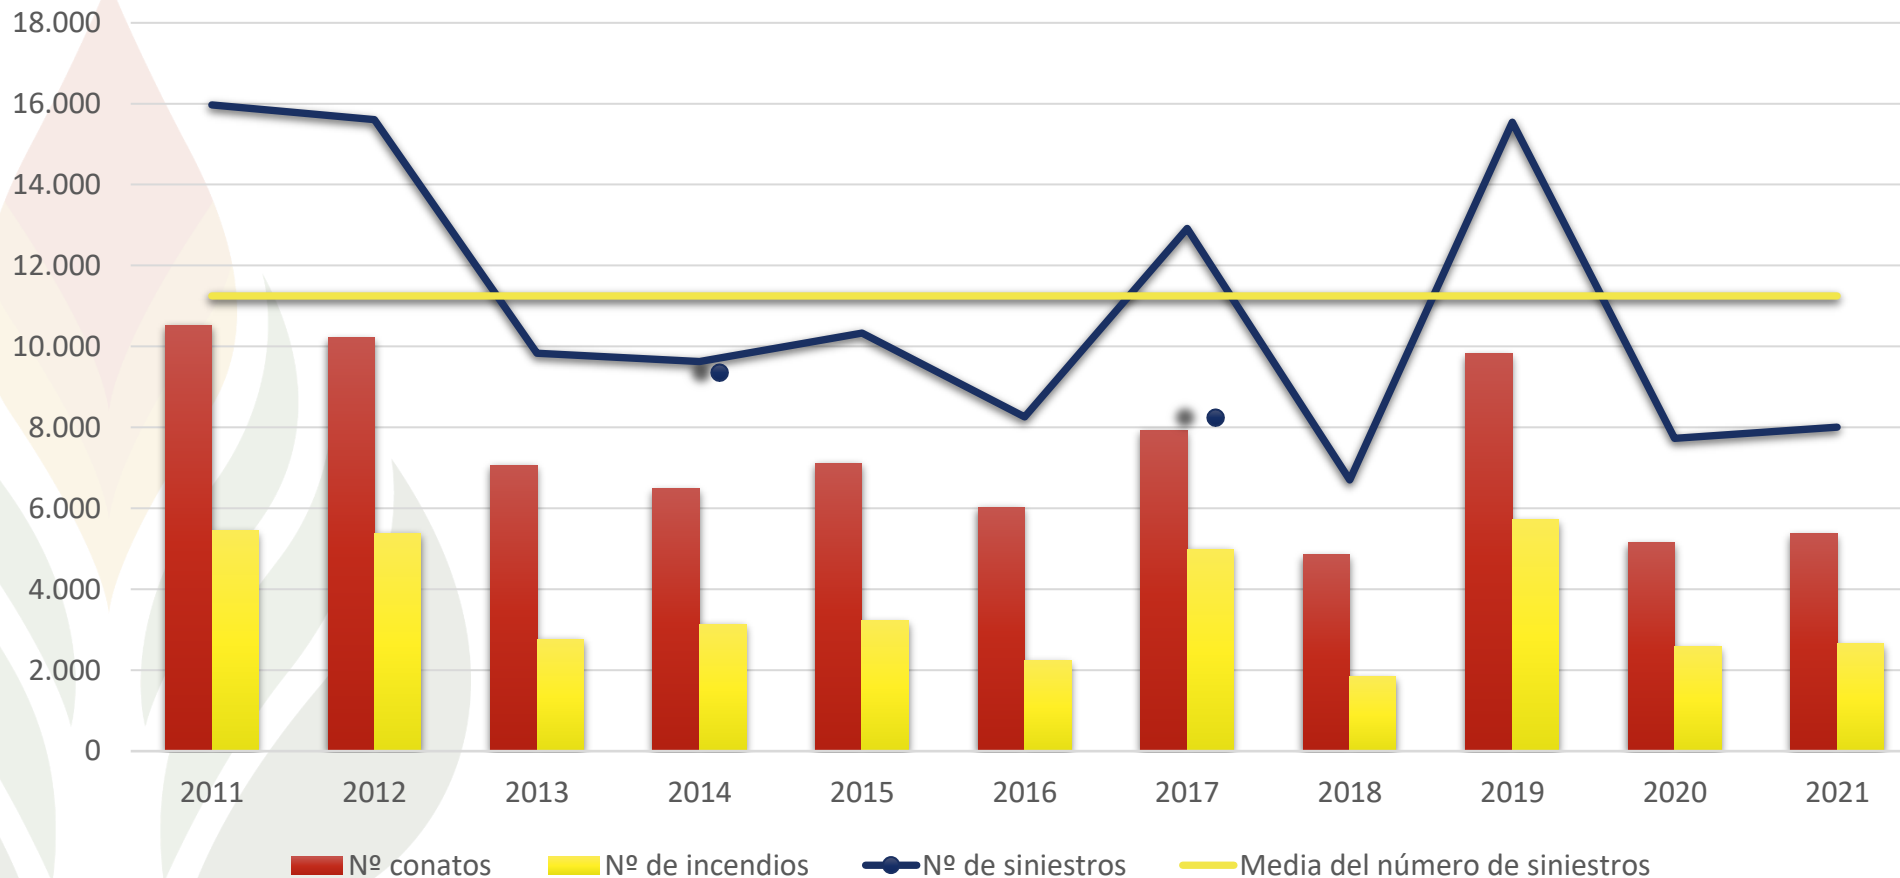

Se han producido 3 GIF menos que la media del decenio (21)

Datos generales del CCINIF del 1 enero al 31 de octubre de 2021

BALANCE CAMPAÑA VERANO 2021: MITECO

SINIESTROS Y SUPERFICIES POR REGIONES EN 2021

Nº de Siniestros

S. Arbolada

S. Forestal

41,70% de los siniestros se han producido en el **Noroeste**

37,86% de la superficie arbolada afectada es de **Comunidades interiores**

47,89% de la superficie forestal afectada es de **Comunidades Interiores**

Datos generales del CCINIF del 1 enero al 31 de octubre de 2021

BALANCE CAMPAÑA VERANO 2021: MITECO

EVOLUCIÓN CONATOS- INCENDIOS

Datos generales del CCINIF del 1 enero al 31 de octubre de 2021

BALANCE CAMPAÑA VERANO 2021: MITECO