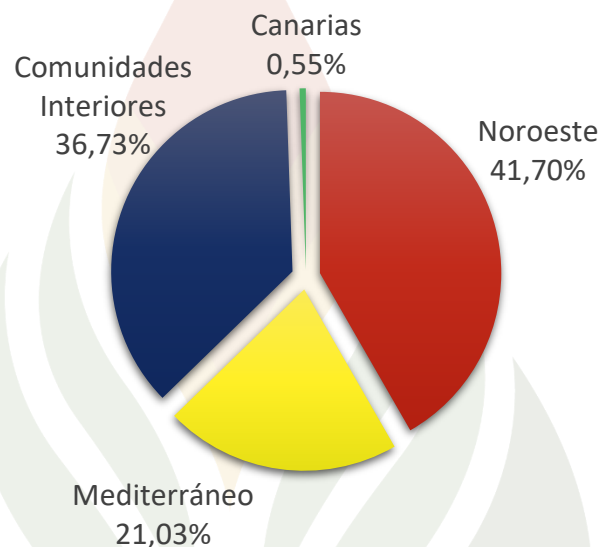

BALANCE CAMPAÑA VERANO 2021: MITECO

SINIESTROS Y SUPERFICIES POR REGIONES EN 2021

Nº de Siniestros