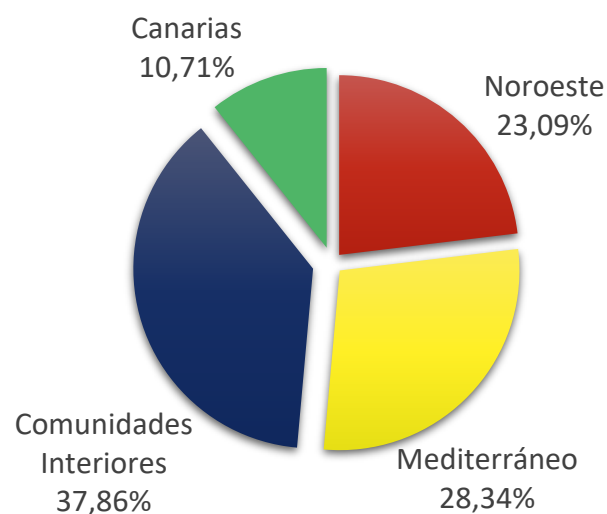

Total de siniestros: 28,82% por debajo de la media (3^{er} mejor año)

Número de conatos (<1 ha): 28,65% por debajo de la media

Número de incendios (>1 ha): 29,18% por debajo de la media

Total superficie forestal afectada: 10,36 % por debajo de la media

Se han producido 3 GIF menos que la media del decenio (21)

Datos generales del CCINIF del 1 enero al 31 de octubre de 2021

BALANCE CAMPAÑA VERANO 2021: MITECO

SINIESTROS Y SUPERFICIES POR REGIONES EN 2021

Nº de Siniestros

S. Arbolada

S. Forestal

41,70% de los siniestros se han producido en el **Noroeste**

37,86% de la superficie arbolada afectada es de **Comunidades interiores**

47,89% de la superficie forestal afectada es de **Comunidades Interiores**