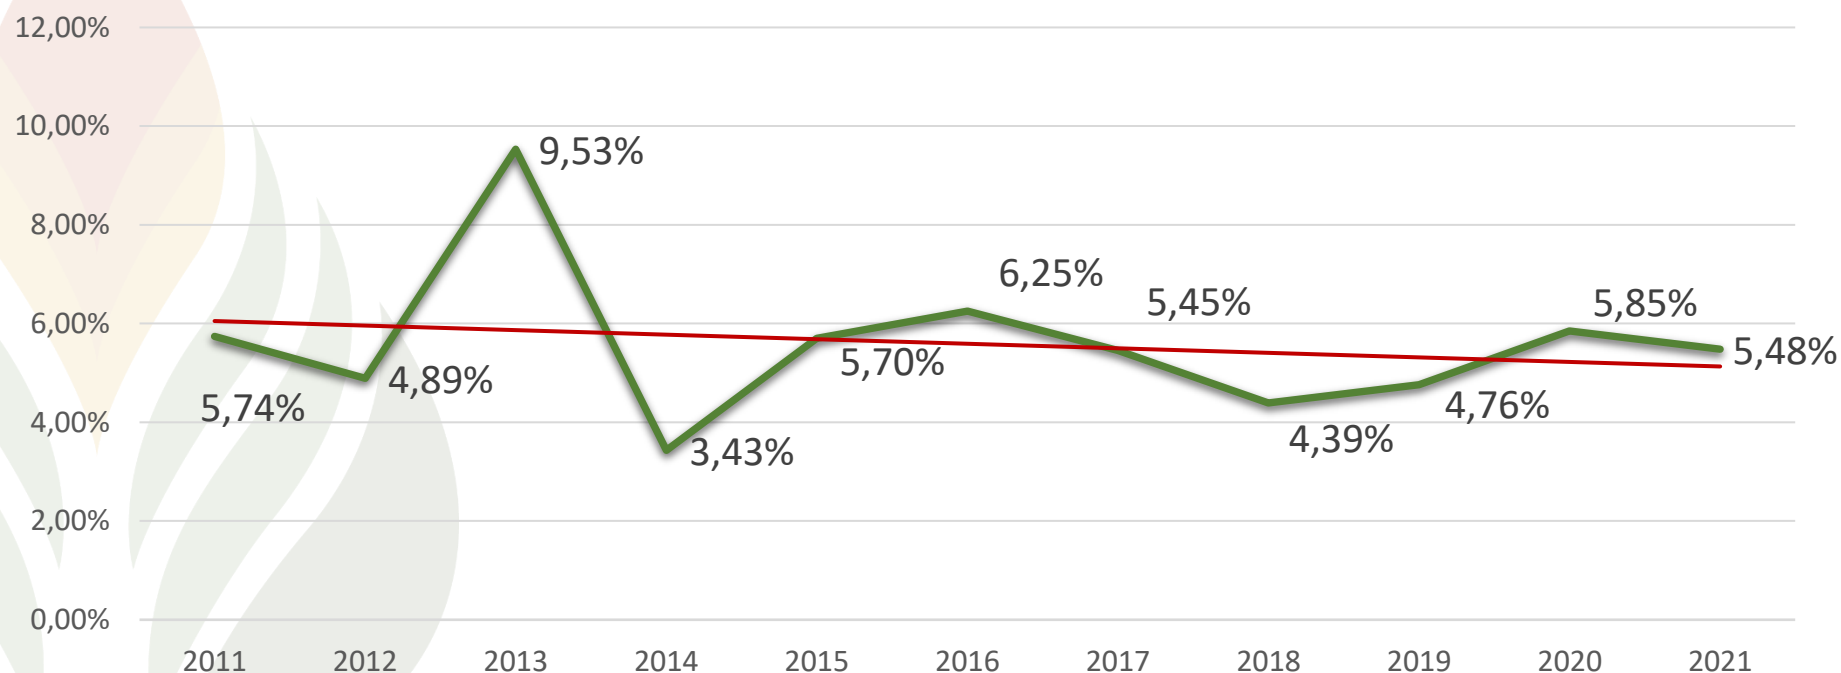

BALANCE CAMPAÑA VERANO 2021: MITECO

INTERVENCIONES DE LOS MEDIOS DEL MITECO DURANTE LA CAMPAÑA DE INCENDIOS DE 2021 (1-junio a 31 de octubre)

Intervenciones nacionales:

	Nº. DE INCENDIOS	Nº. INTERVENCIONES NACIONALES	HORAS DE VUELO	DESCARGAS
TOTAL	336	1.062	3.073	13.484
MEDIA DIARIA	2	7	20	89

Intervenciones internacionales en Portugal, Grecia y Turquía:

	Nº. INCENDIOS ATENDIDOS	Nº. INTERVENCIONES INTERNACIONALES	HORAS DE VUELO	DESCARGAS
TOTAL	8	17	131	346

Datos generales del CCINIF del 1 enero al 31 de octubre de 2021

BALANCE CAMPAÑA VERANO 2021: MITECO

INTERVENCIONES DE LOS MEDIOS DEL MITECO DURANTE LA CAMPAÑA DE INCENDIOS DE 2021 (1-junio a 31 de octubre)

Nº siniestros atendidos / Nº siniestros totales

Datos generales del CCINIF del 1 enero al 31 de octubre de 2021